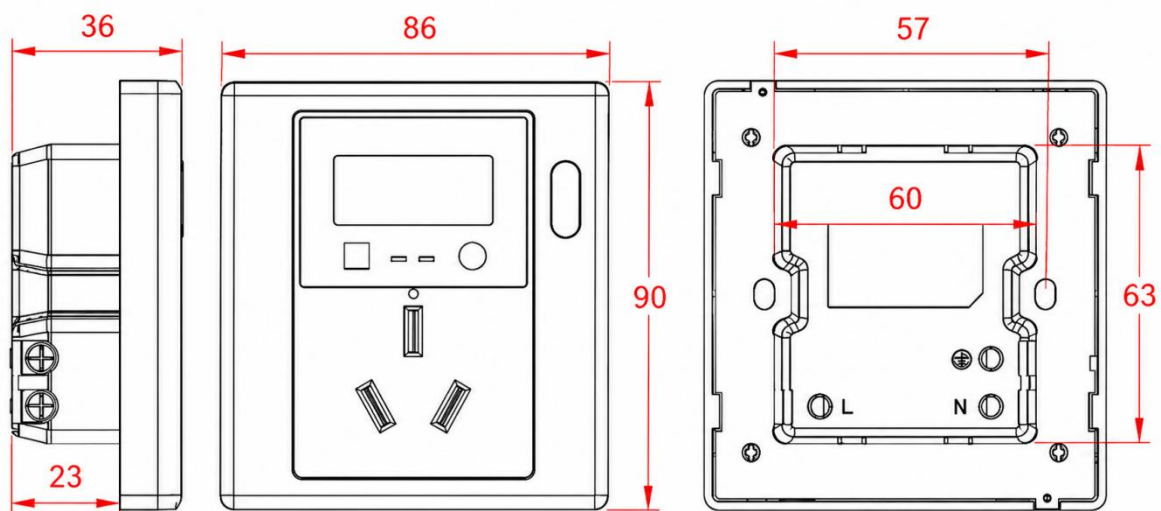

物理特征			
工作温度	-25℃~60℃		
相对湿度	10%~95%RH (无凝结)		
防护等级	IP41		
产品尺寸	86×90×36 mm	78×100×80 mm	128×100×80 mm
安装方式	86 盒安装	DIN 导轨安装	DIN 导轨安装
适用机型	壁挂式分体空调 (≤16A)	单相柜式/天花机 (≤60A)	三相柜式/天花机 (每相≤60A)

◆ 产品选型

版本		产品型号
4G 版	插座式	ACC101-L0A
	单相导轨式	ACC102-L0A
	三相导轨式	ACC103-L0A
LoRaWAN®版	插座式	ACC101-470M
	单相导轨式	ACC102-470M
	三相导轨式	ACC103-470M

◆ 产品尺寸(mm)

ACC101